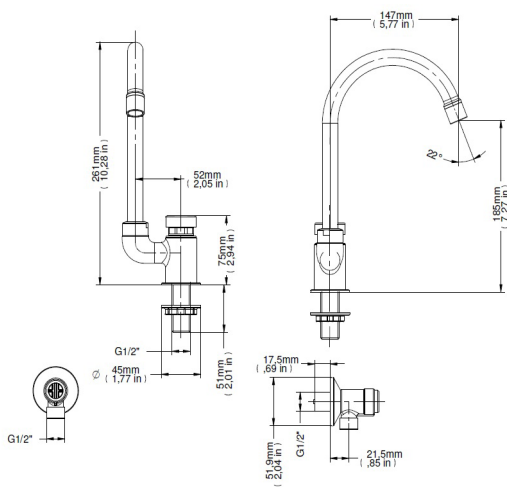

Grifo para Lavatorio de Mesa Pressmatic Pico Alto

00444506

DESCRIPCIÓN

Grifo con entrada vertical para la instalación en mesa con accionamiento hidromecánico por presión manual

TECNOLOGÍAS Y CARACTERÍSTICAS

GARANTÍA

Llame el Distribuidor Autorizado Docol en ese País.

CURVA DE CAUDAL

ESPECIFICACIONES TÉCNICAS

PRESIÓN	3 - 57 PSI
DIÁMETRO	1/2" (DN15)
COMPOSICIÓN	Producto compuesto de una aleación de cobre, plástico de ingeniería, Zamac.
TEMPERATURA MÁXIMA	40°C

DIMENSIONAL

PIEZAS DE REPUESTO

POS	CÓDIGO	DESCRIPCIÓN
1	00402500	KIT AREJADOR CACHE T.J
2	17992200	KIT CILINDRO D3 PRESCO
3	00096600	KIT VEDANTE BICA COZINHA
4	00358100	KIT ANEL POLARIS
5	00119106	KIT CAN Ø44
6	00119200	KIT ANEL RET Ø38
7	17995153	KIT CONTRA PORCA R 1/2 PLAST
8	00500400	KIT TAPPAO Ø15
9	00027300	KIT CAN Ø52XØ20,5X12