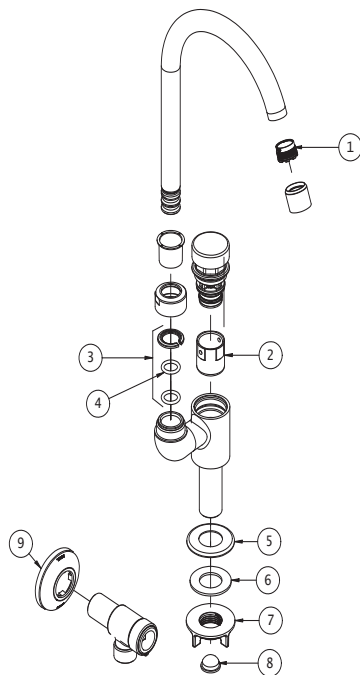

Grifo para Lavatorio de Mesa Pressmatic Pico Alto

00444506

DESCRIPCIÓN

Grifo con entrada vertical para la instalación en mesa con accionamiento hidromecánico por presión manual

TECNOLOGÍAS Y CARACTERÍSTICAS

Acompaña restrictor de caudal.

El aireador empotrado, además de garantizar ahorro de agua, confort para las manos y evitar salpicaduras, deja el aspecto del pico más clean.

Pico giratorio con rotación de 360° que proporciona flexibilidad y optimiza espacio.

GARANTÍA

Llame el Distribuidor Autorizado Docol en ese País.

CURVA DE CAUDAL

ESPECIFICACIONES TÉCNICAS

PRESIÓN	3 - 57 PSI
DIÁMETRO	1/2" (DN15)
COMPOSICIÓN	Producto compuesto de una aleación de cobre, plástico de ingeniería, Zamac.
TEMPERATURA MÁXIMA	40°C

DIMENSIONAL

PIEZAS DE REPUESTO

POS	CÓDIGO	DESCRIPCIÓN
1	00402500	KIT AREJADOR CACHE T.J
2	17992200	KIT CILINDRO D3 PRESCO
3	00096600	KIT VEDANTE BICA COZINHA
4	00358100	KIT ANEL POLARIS
5	00119106	KIT CAN Ø44
6	00119200	KIT ANEL RET Ø38
7	17995153	KIT CONTRA PORCA R 1/2 PLAST
8	00500400	KIT TAPPAO Ø15
9	00027300	KIT CAN Ø52XØ20,5X12