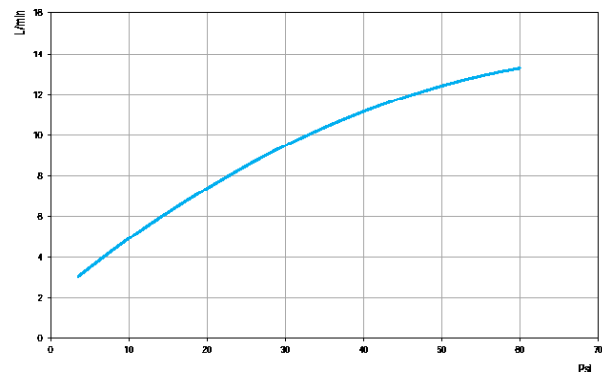

Acompaña restrictor de caudal.

El aireador empotrado, además de garantizar ahorro de agua, confort para las manos y evitar salpicaduras, deja el aspecto del pico más clean.

Pico giratorio con rotación de 360° que proporciona flexibilidad y optimiza espacio.

GARANTÍA

Llame el Distribuidor Autorizado Docol en ese País.

CURVA DE CAUDAL

ESPECIFICACIONES TÉCNICAS

PRESIÓN	3 - 57 PSI
DIÁMETRO	1/2" (DN15)
COMPOSICIÓN	Producto compuesto de una aleación de cobre, plástico de ingeniería, Zamac.
TEMPERATURA MÁXIMA	40°C