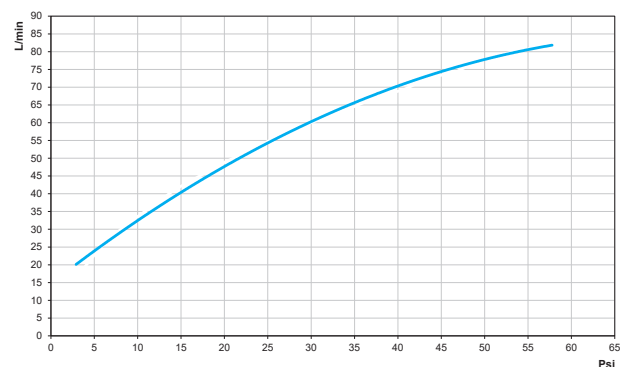

CURVA DE CAUDAL

GARANTÍA

Llame el Distribuidor Autorizado Docol en ese País

ESPECIFICACIONES TÉCNICAS

DIÁMETRO	1/2" - DN 15
CLASE DE PRESIÓN	0,2 la 4,0 kgf/cm ² o 3 la 57 psi
TEMPERATURA MÁXIMA DEL AGUA	70°C
STÁNDAR	NBR 15206
CONTENIDOS DEL EMBALAJE	1 Escudo, 4 Tornillo, 1 Tubo cuadrado, 1 Ducha, 1 Manual de instalación
COMPOSICIÓN	Aleaciones de cobre, elastomeros y plástico de ingeniería
TIPO DE INSTALACIÓN	Pared