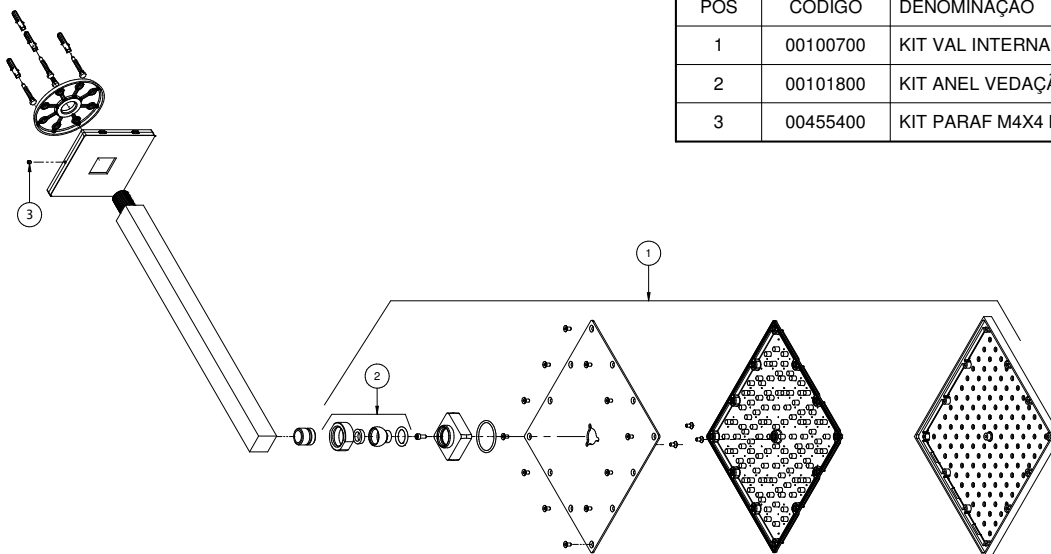

CURVA DE CAUDAL

GARANTÍA

Llame el Distribuidor Autorizado Docol en ese País

ESPECIFICACIONES TÉCNICAS

DIÁMETRO	1/2" - DN 15
CLASE DE PRESIÓN	0,2 la 4,0 kgf/cm ² o 3 la 57 psi
TEMPERATURA MÁXIMA DEL AGUA	70°C
STÁNDAR	NBR 15206
CONTENIDOS DEL EMBALAJE	1 Escudo, 4 Tornillo, 1 Tubo cuadrado, 1 Ducha, 1 Manual de instalación
COMPOSICIÓN	Aleaciones de cobre, elastomeros y plástico de ingeniería
TIPO DE INSTALACIÓN	Pared

DIMENSIÓN

PIEZAS DE REPUESTO

POS	CÓDIGO	DENOMINAÇÃO
1	00100700	KIT VAL INTERNA 1.1/2"
2	00101800	KIT ANEL VEDAÇÃO 1.1/2"
3	00455400	KIT PARAF M4X4 DIN914

¿QUIERES SABER MÁS?

CONSULTE EL MANUAL DE
INSTALACIÓN EN NUESTRO
SÍTIO.