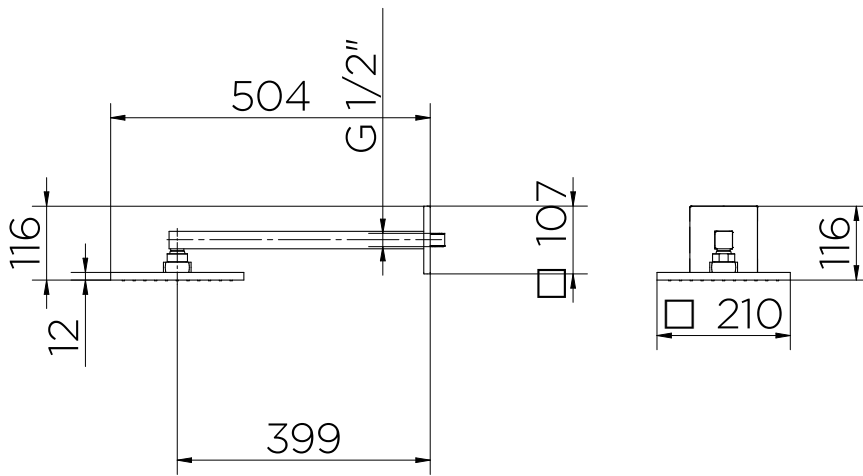

CURVA DE CAUDAL

GARANTÍA

Llame el Distribuidor Autorizado Docol en ese País

ESPECIFICACIONES TÉCNICAS

DIÁMETRO	1/2" - DN 15
CLASE DE PRESIÓN	0,2 la 4,0 kgf/cm ² o 3 la 57 psi
TEMPERATURA MÁXIMA DEL AGUA	70°C
STÁNDAR	NBR 15206
CONTENIDOS DEL EMBALAJE	1 Escudo, 4 Tornillo, 1 Tubo cuadrado, 1 Ducha, 1 Manual de instalación
COMPOSICIÓN	Aleaciones de cobre, elastomeros y plástico de ingeniería
TIPO DE INSTALACIÓN	Pared

DIMENSIÓN

PIEZAS DE REPUESTO

POS	CÓDIGO	DENOMINAÇÃO
1	00100700	KIT VAL INTERNA 1.1/2"
2	00101800	KIT ANEL VEDAÇÃO 1.1/2"
3	00455400	KIT PARAF M4X4 DIN914

¿QUIERES SABER MÁS?

CONSULTE EL MANUAL DE
INSTALACIÓN EN NUESTRO
SÍTIO.