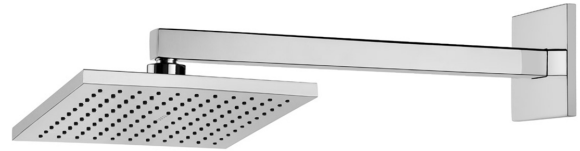

Ducha Square

Cod. 00488506 - Cromo

DESCRIPCIÓN

La ducha de pared es perfecta para quienes buscan un momento de relajación en su vida diaria. Con la disposición de agua ideal, el chorro es fuerte y al mismo tiempo vigorizante. Todos nuestros productos son de alta calidad. Además, esta ducha se puede instalar tanto en casas como en apartamentos, independientemente de la presión del agua. Los accesorios entregan un baño completo, con versatilidad y armonía entre las formas de cada pieza.

TECNOLOGIAS Y CARACTERÍSTICAS

Biníquel
Cromo

Alta
durabilidad

VENTAJAS

Smartshower®: tecnología exclusiva DOCOL que asegura el volumen preciso de agua, intensidad de chorro y excelente área de cobertura de baño.

Rociadores: la disposición uniforme y el formato de los rociadores hacen que los chorros de las duchas DOCOL proporcionen una experiencia única de baño.

Sistema EasyClean®: Simple y fácil de limpiar.

Cabeza articulable: permite el direccionamiento del chorro de agua, proporcionando mayor movilidad en el uso. Funcionamiento perfecto en alta y baja presión.

CURVA DE CAUDAL

GARANTÍA

Llame el Distribuidor Autorizado Docol en ese País

ESPECIFICACIONES TÉCNICAS

DIÁMETRO	1/2" - DN 15
CLASE DE PRESIÓN	0,2 la 4,0 kgf/cm ² o 3 la 57 psi
TEMPERATURA MÁXIMA DEL AGUA	70°C
STÁNDAR	NBR 15206
CONTENIDOS DEL EMBALAJE	1 Escudo, 4 Tornillo, 1 Tubo cuadrado, 1 Ducha, 1 Manual de instalación
COMPOSICIÓN	Aleaciones de cobre, elastomeros y plástico de ingeniería
TIPO DE INSTALACIÓN	Pared