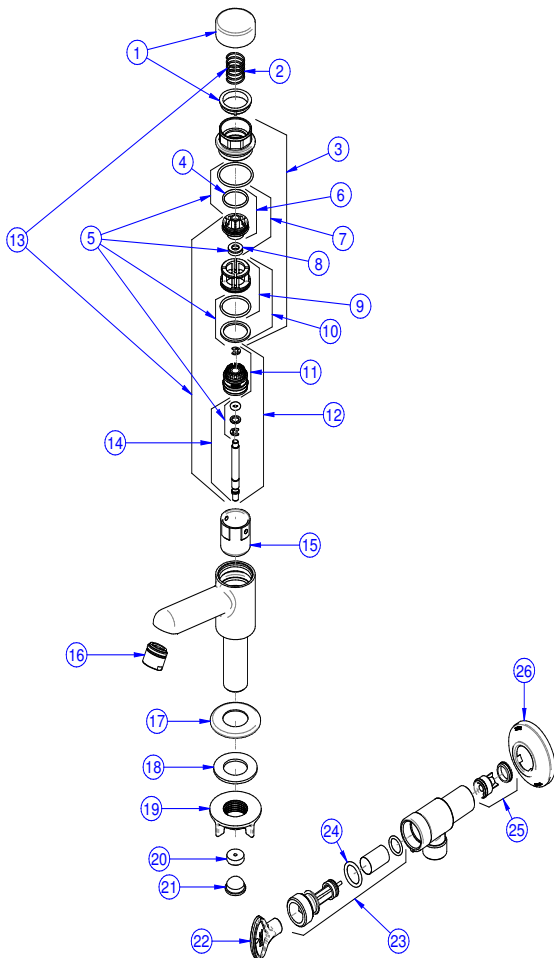

### DESCRIPCIÓN

Grifo con entrada vertical para la instalación en mesa y accionamiento hidromecánico por presión manual.

### CURVA DE CAUDAL

### ESPECIFICACIONES TÉCNICAS

PRESIÓN	3 - 57 PSI
DIÁMETRO	1/2" (DN15)
COMPOSICIÓN	Producto compuesto de una aleación de cobre, plástico de ingeniería, Zamac.
TEMPERATURA MÁXIMA	40°C

**DIMENSIONAL**

**PIEZAS DE REPUESTO**