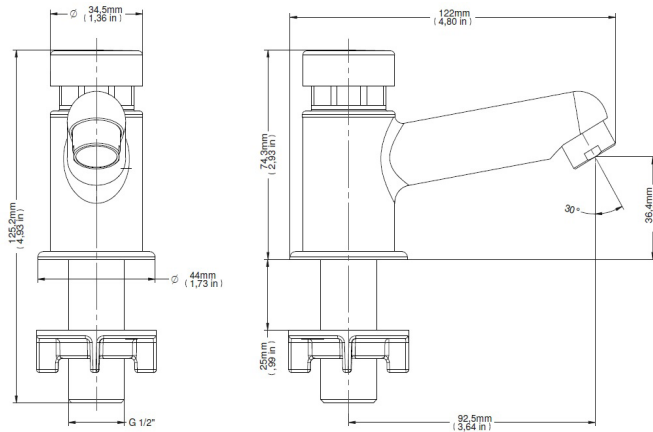

### DESCRIPCIÓN

Grifo con entrada vertical para la instalación en mesa y accionamiento hidromecánico por presión manual.

### CURVA DE CAUDAL

### ESPECIFICACIONES TÉCNICAS

PRESIÓN	3 - 57 PSI
DIÁMETRO	1/2" (DN15)
COMPOSICIÓN	Producto compuesto de una aleación de cobre, plástico de ingeniería, Zamac.
TEMPERATURA MÁXIMA	40°C

**DIMENSIONAL**

**PIEZAS DE REPUESTO**