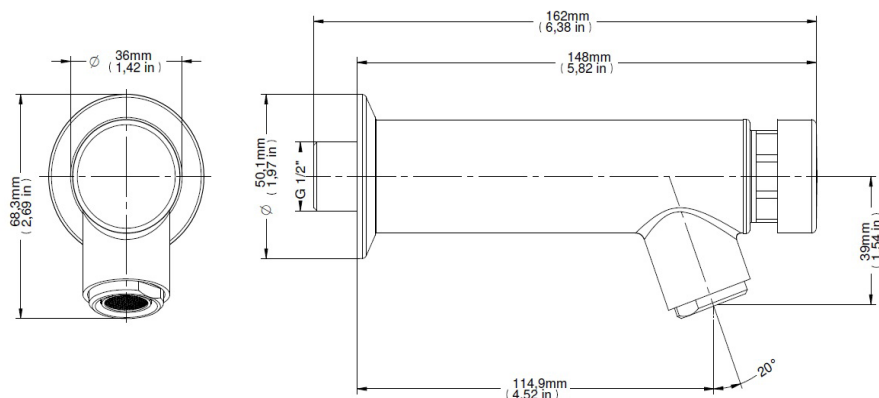

DIMENSIONAL

PIEZAS DE REPUESTO