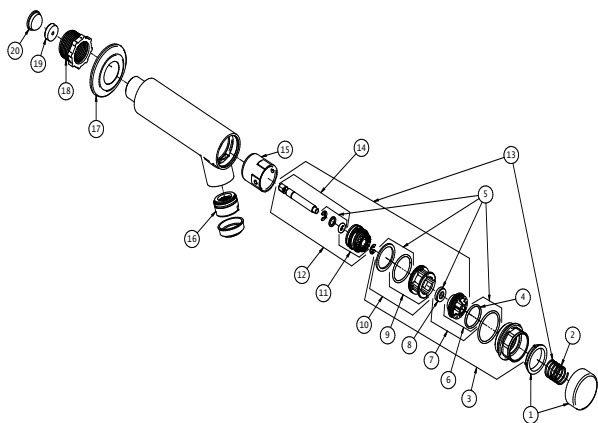

POS	CÓDIGO	DESCRIPCIÓN
1	00456306	Kit Botao Latao Cromado Press Compact
2	00185900	Kit Mola (0)17X55 Presco
3	17991706	Kit Tampa (0)34,5 Presco cr
4	00038400	Kit Anel O'ring
5	17991800	Kit Ved da Sede Presco
6	00186300	Kit Sede/Anel
7	17991900	Kit Reten/Sede (0)22 Presco
8	00186600	Kit Retentor Press Compact
9	00186700	Kit Sede/Anel
10	17991300	Kit Sede (0)26 Mont Presco
11	17992000	Kit Pistao Lav Mont Presco
12	00185800	Kit Eixo/Pistao Inox Mont
13	00473200	Kit Cart Acion BP Presco S
14	00071600	Kit Eixo Lav Presco Inox
15	17992200	Kit Cilindro D3 Presco
16	00067300	Kit Arej Perlator V
17	17992306	Kit Can (0)50X12 Presco cr
18	00528200	Kit Niple Red 3/4 X 1/2
19	17991153	Kit Restritores de Vazao
20	00500400	Kit Tampao (0)15

¿QUIERES SABER MÁS?

CONSULTE EL MANUAL DE
INSTALACIÓN EN NUESTRO
SÍTIO.