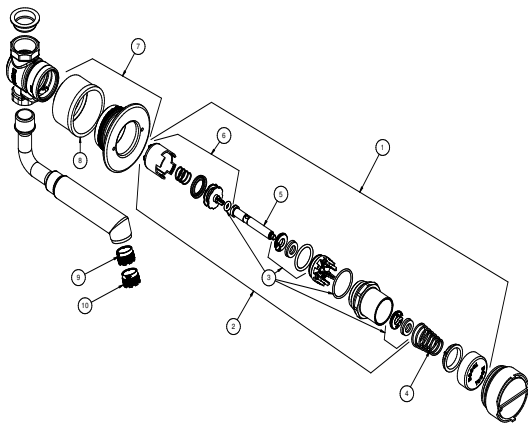

Práctico sistema que asegura una larga vida útil, resistencia a la depredación y una mayor higiene: Una vez activado, el usuario ya no tiene más contacto con el producto;

El tamaño aparente del pico dependerá de la instalación y el revestimiento aplicado a la pared, por lo que los dos modelos tienen 16 mm posible variación para la instalación y el ajuste debe ser realizado por retroalimentación con el producto;

El aireador, además de garantizar ahorro de agua, proporciona mayor resistencia al vandalismo.

GARANTÍA

Llame el Distribuidor Autorizado Docol en ese País.

CURVA DE CAUDAL

ESPECIFICACIONES TÉCNICAS

PRESIÓN	3 - 57 PSI
DIÁMETRO	3/4" (DN15)
COMPOSICIÓN	Aleación de cobre, plástico de ingeniería, Zamac y acero inoxidable.
TEMPERATURA MÁXIMA	40°C
SUPLEMENTOS	Acompaña restrictor de caudal;
NORMAS DE REFERENCIA	NBR 13713

DIMENSIONAL

PIEZAS DE REPUESTO

POS	CÓDIGO	DESCRIPCIÓN
1	00634906	KIT CARTUCHO TOR/MICT AV CICLO FIXO CR
2	00656400	KIT ACIONAMIENTO CICLO FIXO TOR AV CR
3	00652300	KIT VEDANTES CICLO FIXO
4	00656600	KIT MOLA CICLO FIXO TOR AV
5	00656706	KIT EIXO CICLO FIXO CR
6	00652700	KIT PISTÃO CICLO FIXO
7	17994406	KIT FLANGE/BUCHA PRESAV CR
8	17994300	KIT BUCHA PROTEÇÃO M45
9	00402500	KIT AREJADOR EMBUT TJ
10	00518100	KIT AREJADOR EMBUT TJ ECON 5 LPM