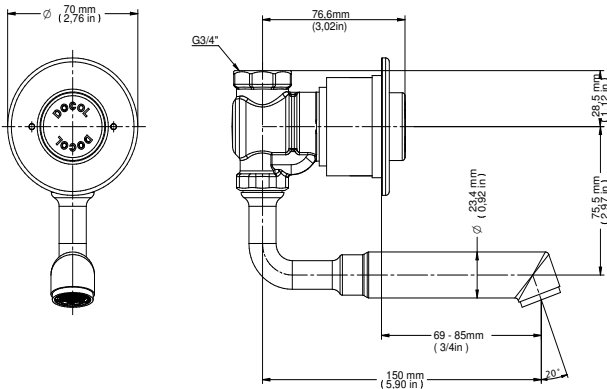

El aireador, además de garantizar ahorro de agua, proporciona mayor resistencia al vandalismo.

GARANTÍA

Llame el Distribuidor Autorizado Docol en ese País.

CURVA DE CAUDAL

ESPECIFICACIONES TÉCNICAS

PRESIÓN	3 - 57 PSI
DIÁMETRO	3/4" (DN15)
COMPOSICIÓN	Aleación de cobre, plástico de ingeniería, Zamac y acero inoxidable.
TEMPERATURA MÁXIMA	40°C
SUPLEMENTOS	Acompaña restrictor de caudal;
NORMAS DE REFERENCIA	NBR 13713

DIMENSIONAL

PIEZAS DE REPUESTO

POS	CÓDIGO	DESCRIPCIÓN
1	00634906	KIT CARTUCHO TOR/MICT AV CICLO FIXO CR
2	00656400	KIT ACIONAMIENTO CICLO FIXO TOR AV CR
3	00652300	KIT VEDANTES CICLO FIXO
4	00656600	KIT MOLA CICLO FIXO TOR AV
5	00656706	KIT EIXO CICLO FIXO CR
6	00652700	KIT PISTÃO CICLO FIXO
7	17994406	KIT FLANGE/BUCHA PRESAV CR
8	17994300	KIT BUCHA PROTEÇÃO M45
9	00402500	KIT AREJADOR EMBUT TJ
10	00518100	KIT AREJADOR EMBUT TJ ECON 5 LPM