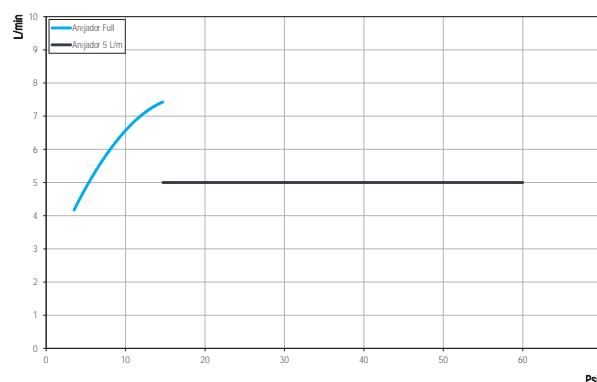

El aireador, además de garantizar ahorro de agua, proporciona mayor resistencia al vandalismo.

GARANTÍA

Llame el Distribuidor Autorizado Docol en ese País.

CURVA DE CAUDAL

ESPECIFICACIONES TÉCNICAS

PRESIÓN	3 - 57 PSI
DIÁMETRO	3/4" (DN15)
COMPOSICIÓN	Aleación de cobre, plástico de ingeniería, Zamac y acero inoxidable.
TEMPERATURA MÁXIMA	40°C
SUPLEMENTOS	Acompaña restrictor de caudal;
NORMAS DE REFERENCIA	NBR 13713